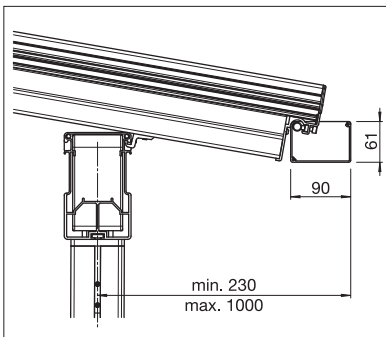

## GP5100 | GP5110

min. 160 cm  
max. 1990 cm

min. 150 cm  
max. 500 cm\*

Stützenhöhe  
max. 300 cm

\*GP5100 bis 400 cm

max. 50 km/h

Technische Massangaben in Millimeter

GP500 Beschattung

GP5100 | GP5110  
Wasserkanal in Querträger integriert

Wasserablauf

Seiten-Frontbeschattung

GP5200 | GP5210

- min. 160 cm  
max. 1990 cm
- min. 150 cm  
max. 500 cm\*
- Stützhöhe  
max. 300 cm

\*GP5210 bis 600 cm

CLASS 3  
max. 50 km/h

GP5300 | GP5310

- min. 160 cm  
max. 1990 cm
- min. 150 cm  
max. 500 cm\*
- Stützhöhe  
max. 300 cm

\*GP5310 bis 600 cm

CLASS 3  
max. 50 km/h

GP5200 | GP5210  
Querbalken zurückversetzt, Wasserkanal aufgesetzt