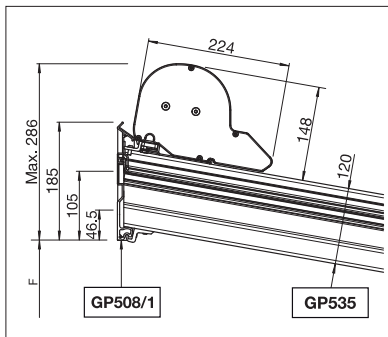

## GP5100 | GP5110

min. 160 cm  
max. 1990 cm

min. 150 cm  
max. 500 cm\*

Stützenhöhe  
max. 300 cm

\*GP5100 bis 400 cm

max. 50 km/h

Technische Massangaben in Millimeter

GP500 Beschattung

GP5100 | GP5110  
Wasserkanal in Querträger integriert

Wasserablauf

Seiten-Frontbeschattung

GP5200 | GP5210

- min. 160 cm  
max. 1990 cm
- min. 150 cm  
max. 500 cm\*
- Stützhöhe  
max. 300 cm

\*GP5210 bis 600 cm