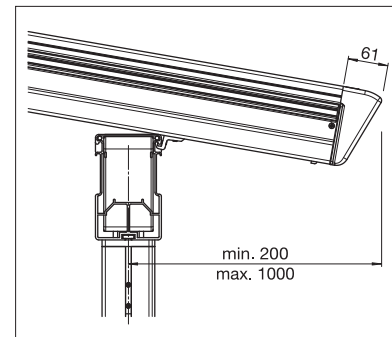

## GP5100 | GP5110

min. 160 cm  
max. 1990 cm

min. 150 cm  
max. 500 cm\*

Stützenhöhe  
max. 300 cm

\*GP5100 bis 400 cm

max. 50 km/h

Technische Massangaben in Millimeter

GP500 Beschattung

GP5100 | GP5110  
Wasserkanal in Querträger integriert

Wasserablauf

Seiten-Frontbeschattung

GP5200 | GP5210

- min. 160 cm  
max. 1990 cm
- min. 150 cm  
max. 500 cm\*
- Stützhöhe  
max. 300 cm

\*GP5210 bis 600 cm

CLASS 3  
max. 50 km/h

GP5300 | GP5310

- min. 160 cm  
max. 1990 cm
- min. 150 cm  
max. 500 cm\*
- Stützhöhe  
max. 300 cm

\*GP5310 bis 600 cm

CLASS 3  
max. 50 km/h

GP5200 | GP5210  
Querbalken zurückversetzt, Wasserkanal aufgesetzt