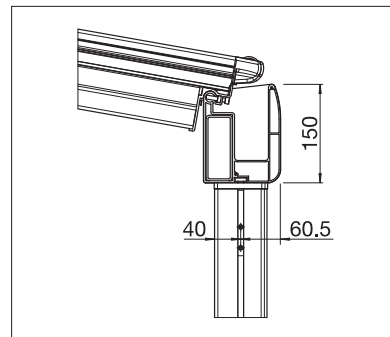

## GP5100 | GP5110

min. 160 cm  
max. 1990 cm

min. 150 cm  
max. 500 cm\*

Stützenhöhe  
max. 300 cm

\*GP5100 bis 400 cm

max. 50 km/h

Technische Massangaben in Millimeter

GP500 Beschattung

GP5100 | GP5110  
Wasserkanal in Querträger integriert

Wasserablauf

Seiten-Frontbeschattung

GP5200 | GP5210

- min. 160 cm  
max. 1990 cm
- min. 150 cm  
max. 500 cm\*
- Stützhöhe  
max. 300 cm

\*GP5210 bis 600 cm