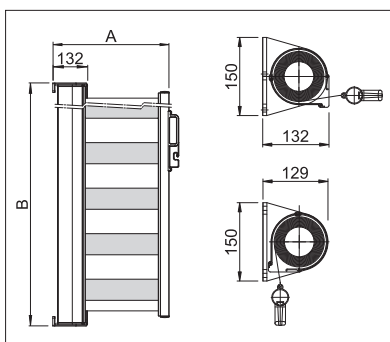

### Kastenbreite

	min.	120 cm
	max.	200 cm

### Ausziehlänge

	min.	100 cm
	max.	400 cm

max. 50 km/h

Technische Massangaben in Millimeter

SR5000 Wandmontage

SR6000 Wandmontage- / Deckenmontage

EN 13561

REGISTRIERUNG  
ERFORDERLICH