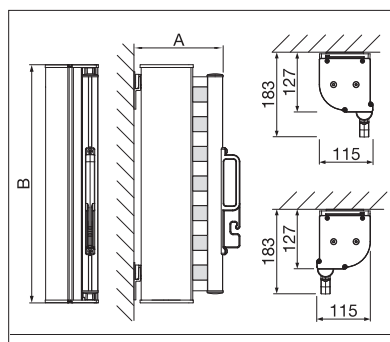

### Kastenbreite

	min.	120 cm
	max.	200 cm

### Ausziehlänge

	min.	100 cm
	max.	400 cm

max. 50 km/h

Technische Massangaben in Millimeter

SR5000 Wandmontage

SR6000 Wandmontage- / Deckenmontage

EN 13561

REGISTRIERUNG  
ERFORDERLICH