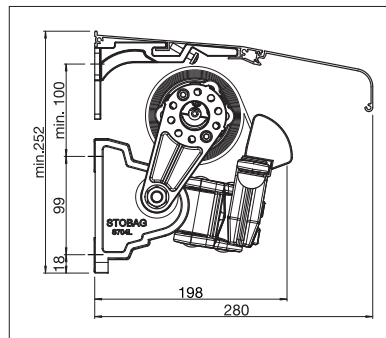

S7000

	min. 150 cm max. 550 cm
	min. 120 cm max. 250 cm

S7200

	min. 150 cm max. 550 cm
	min. 120 cm max. 300 cm

Technische Massangaben in Millimeter

Deckenmontage

Wandmontage mit Schutzdach

REGISTRIERUNG
ERFORDERLICH