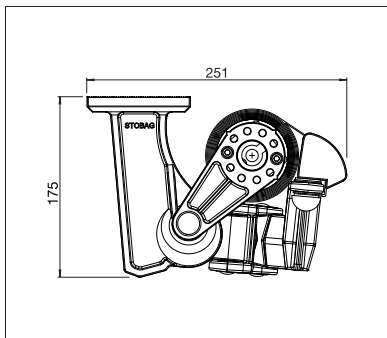

Volant

Wandmontage mit Schutzdach

- Filigrane Balkonmarkise ohne Tragrohr und mit hoher Stabilität
- Zeitsparende Montage an Decke (S7000) oder Wand (S7200)
- Markiseneigung je nach Montageart bis zu 68° einstellbar
- Mit Hochschlagsicherung
- Optionales Schutzdach erhältlich (S7200)
- Optionales Volant sorgt für zusätzlichen Schatten und ist ein optischer Schutz für die Markisenarme

S7000

	min. 150 cm max. 550 cm
	min. 120 cm max. 250 cm

S7200

	min. 150 cm max. 550 cm
	min. 120 cm max. 300 cm

Technische Massangaben in Millimeter

Deckenmontage

Wandmontage mit Schutzdach

REGISTRIERUNG
ERFORDERLICH