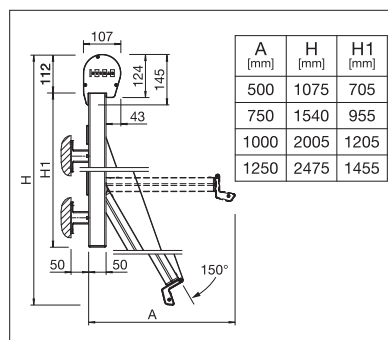

## S3110

|  |                           |
|--|---------------------------|
|  | min. 50 cm<br>max. 450 cm |
|  | min. 50 cm<br>max. 175 cm |

## FS4200 BOX

|  |                           |
|--|---------------------------|
|  | min. 40 cm<br>max. 450 cm |
|  | min. 50 cm<br>max. 125 cm |

Technische Massangaben in Millimeter

S3110 Wandmontage

FS4200 Runder Kasten