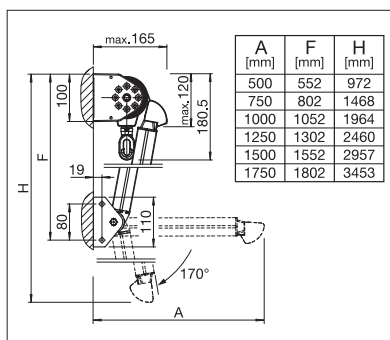

## S3110

|  |                           |
|--|---------------------------|
|  | min. 50 cm<br>max. 450 cm |
|  | min. 50 cm<br>max. 175 cm |

## FS4200 BOX

|  |                           |
|--|---------------------------|
|  | min. 40 cm<br>max. 450 cm |
|  | min. 50 cm<br>max. 125 cm |

Technische Massangaben in Millimeter

S3110 Wandmontage

FS4200 Runder Kasten