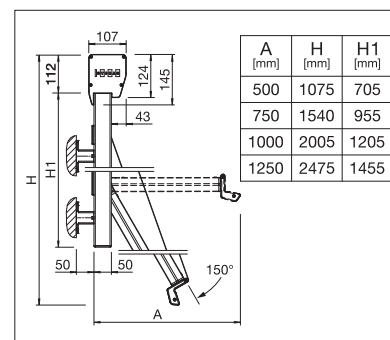

## S3110

|  |                           |
|--|---------------------------|
|  | min. 50 cm<br>max. 450 cm |
|  | min. 50 cm<br>max. 175 cm |

## FS4200 BOX

|  |                           |
|--|---------------------------|
|  | min. 40 cm<br>max. 450 cm |
|  | min. 50 cm<br>max. 125 cm |

Technische Massangaben in Millimeter

S3110 Wandmontage

FS4200 Runder Kasten