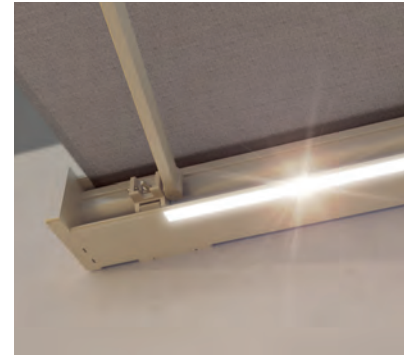

# CAMABOX BX4000 | BX4500

reddot award 2017  
winner

Eckiges Design

Kippgelenk

LED-Beleuchtung

- Geschlossener Kasten schützt vor Witterungseinflüssen
- Modernes, kubisches Design
- Verschiedene Montagemöglichkeiten an die Wand, unter die Decke oder an den Sparren
- Variable Konsolenposition
- Markisenneigung von 5° bis 35° einstellbar
- Integriertes Kippgelenk
- Optionale LED-Beleuchtung im Kasten integriert

## BX4000

min. 214 cm  
max. 600 cm

min. 150 cm  
max. 300 cm

Technische Massangaben in Millimeter

Wandmontage

Deckenmontage

Eckiges Design mit integrierter LED-Beleuchtung

Kippgelenk in neuem Design

Elektronisches Absenkvolut und LED-Beleuchtung im Ausfallprofil

- Kubische Kassettenmarkise für mittelgrosse bis grosse Terrassen
- Variable Konsolenposition
- Integriertes Kippgelenk
- Optionales motorisiertes Absenkvolut
- Optionale LED-Beleuchtung im Kasten und/oder Ausfallprofil integriert
- Elektronikeinheiten im Kasten untergebracht