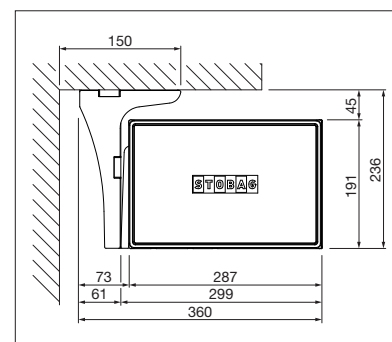

## BX4000

min. 214 cm  
max. 600 cm

min. 150 cm  
max. 300 cm

Technische Massangaben in Millimeter

Wandmontage

Deckenmontage

Eckiges Design mit integrierter LED-Beleuchtung

Kippgelenk in neuem Design

BX4500

min. 215 cm  
max. 700 cm

min. 150 cm  
max. 400 cm

Je nach Ausführung sind Einschränkungen möglich.

Wandmontage

Deckenmontage