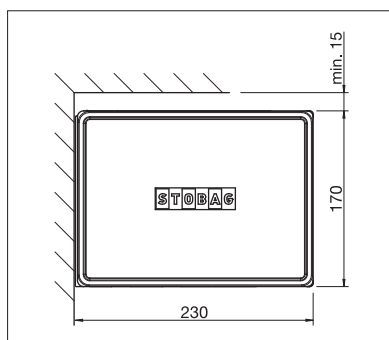

# CAMABOX BX4000 | BX4500

reddot award 2017  
winner

Eckiges Design

Kippgelenk

LED-Beleuchtung

- Geschlossener Kasten schützt vor Witterungseinflüssen
- Modernes, kubisches Design
- Verschiedene Montagemöglichkeiten an die Wand, unter die Decke oder an den Sparren
- Variable Konsolenposition
- Markisenneigung von 5° bis 35° einstellbar
- Integriertes Kippgelenk
- Optionale LED-Beleuchtung im Kasten integriert

## BX4000

min. 214 cm  
max. 600 cm

min. 150 cm  
max. 300 cm

Technische Massangaben in Millimeter

Wandmontage

Deckenmontage

Eckiges Design mit integrierter LED-Beleuchtung

Kippgelenk in neuem Design

BX4500

min. 215 cm  
max. 700 cm

min. 150 cm  
max. 400 cm

Je nach Ausführung sind Einschränkungen möglich.

Wandmontage

Deckenmontage