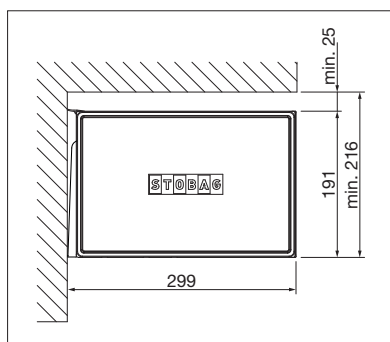

## BX4000

min. 214 cm  
max. 600 cm

min. 150 cm  
max. 300 cm

Technische Massangaben in Millimeter

Wandmontage

Deckenmontage

Eckiges Design mit integrierter LED-Beleuchtung

Kippgelenk in neuem Design

BX4500

min. 215 cm  
max. 700 cm

min. 150 cm  
max. 400 cm

Je nach Ausführung sind Einschränkungen möglich.

Wandmontage

Deckenmontage