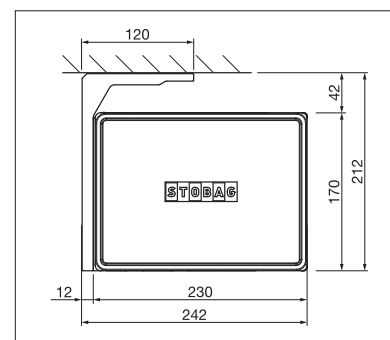

# CAMABOX BX4000 | BX4500

reddot award 2017  
winner

Eckiges Design

Kippgelenk

LED-Beleuchtung

- Geschlossener Kasten schützt vor Witterungseinflüssen
- Modernes, kubisches Design
- Verschiedene Montagemöglichkeiten an die Wand, unter die Decke oder an den Sparren
- Variable Konsolenposition
- Markisenneigung von 5° bis 35° einstellbar
- Integriertes Kippgelenk
- Optionale LED-Beleuchtung im Kasten integriert

## BX4000

min. 214 cm  
max. 600 cm

min. 150 cm  
max. 300 cm

Technische Massangaben in Millimeter

Wandmontage

Deckenmontage

Eckiges Design mit integrierter LED-Beleuchtung

Kippgelenk in neuem Design

BX4500

min. 215 cm  
max. 700 cm

min. 150 cm  
max. 400 cm

Je nach Ausführung sind Einschränkungen möglich.

Wandmontage

Deckenmontage