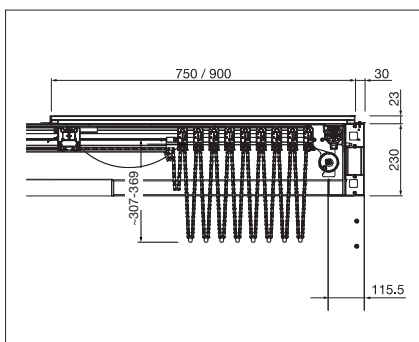

Dachvariante Softtop

Patentiertes Kettensystem

- Elegante Sonnen- und Regenschutzlösung
- Grosse Dimensionen bis 36 m² mit nur 4 Stützen
- Filigrane korrosionsbeständige Aluminiumkonstruktion im kubischen Design
- Modulares Pergola-System mit zwei Dachvarianten: Neigbare Aluminium-Lamellen bis 115° (Hardtop), patentierte Faltmarkise mit wasserdichtem PVC-Tuch (Softtop)
- Das Patent gewährt eine schlanke Bauweise mit hoher Windstabilität
- Vielfältige Montagemöglichkeiten: frei stehend, Wand- oder Eckmontage
- Serienmässiger Motorenantrieb
- Integrierter Wasserablauf durch die Stützen
- Optionen: integrierte, dimmbare LED-Beleuchtung in den Lamellen (TP6500); aufsteckbare, dimmbare LED-Beleuchtung am Wasserkanal (direkt/indirekt); schiebbare Seiten- und Frontverglasung; Aluminium-Systemboden SB4700 (I.S.L.A. Concept)

TP6100 Softtop NEW

 min. 200 cm
max. 500 cm

 min. 200 cm
max. 600 cm

 Stützenhöhe
max. 277 cm

 CLASS 4
max. 62 km/h
mit Seitenverglasung (max. 15 m²)

 CLASS 3
max. 50 km/h
mit Seitenbeschattung

Technische Massangaben in Millimeter

TP6100 Seitenansicht (Detail Tuchbahnhof)

Dachvariante Hardtop

Geführte Entwässerung

LED-Beleuchtung

TP6500 Hardtop

min. 200 cm
max. 600 cm*

min. 200 cm
max. 600 cm

*ab 401 cm mit 2 Dachmodulen