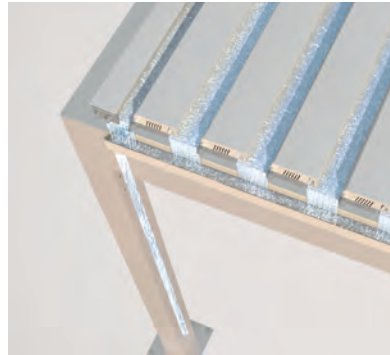

Dachvariante Softtop

Patentiertes Kettensystem

- Elegante Sonnen- und Regenschutzlösung
- Grosse Dimensionen bis 36 m² mit nur 4 Stützen
- Filigrane korrosionsbeständige Aluminiumkonstruktion im kubischen Design
- Modulares Pergola-System mit zwei Dachvarianten: Neigbare Aluminium-Lamellen bis 115° (Hardtop), patentierte Faltmarkise mit wasserdichtem PVC-Tuch (Softtop)
- Das Patent gewährt eine schlanke Bauweise mit hoher Windstabilität
- Vielfältige Montagemöglichkeiten: frei stehend, Wand- oder Eckmontage
- Serienmässiger Motorenantrieb
- Integrierter Wasserablauf durch die Stützen
- Optionen: integrierte, dimmbare LED-Beleuchtung in den Lamellen (TP6500); aufsteckbare, dimmbare LED-Beleuchtung am Wasserkanal (direkt/indirekt); schiebbare Seiten- und Frontverglasung; Aluminium-Systemboden SB4700 (I.S.L.A. Concept)

TP6100 Softtop NEW

 min. 200 cm
max. 500 cm

 min. 200 cm
max. 600 cm

 Stützenhöhe
max. 277 cm

 CLASS 4
max. 62 km/h
mit Seitenverglasung (max. 15 m²)

 CLASS 3
max. 50 km/h
mit Seitenbeschattung

Technische Massangaben in Millimeter

TP6100 Seitenansicht (Detail Tuchbahnhof)

Dachvariante Hardtop

Geführte Entwässerung

LED-Beleuchtung

TP6500 Hardtop

min. 200 cm
max. 600 cm*

min. 200 cm
max. 600 cm

*ab 401 cm mit 2 Dachmodulen