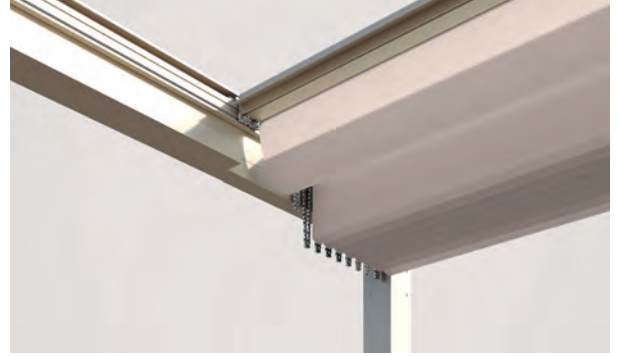

Dachvariante Softtop

Patentiertes Kettensystem

- Elegante Sonnen- und Regenschutzlösung
- Grosse Dimensionen bis 36 m² mit nur 4 Stützen
- Filigrane korrosionsbeständige Aluminiumkonstruktion im kubischen Design
- Modulares Pergola-System mit zwei Dachvarianten: Neigbare Aluminium-Lamellen bis 115° (Hardtop), patentierte Faltmarkise mit wasserdichtem PVC-Tuch (Softtop)
- Das Patent gewährt eine schlanke Bauweise mit hoher Windstabilität
- Vielfältige Montagemöglichkeiten: frei stehend, Wand- oder Eckmontage
- Serienmässiger Motorenantrieb
- Integrierter Wasserablauf durch die Stützen
- Optionen: integrierte, dimmbare LED-Beleuchtung in den Lamellen (TP6500); aufsteckbare, dimmbare LED-Beleuchtung am Wasserkanal (direkt/indirekt); schiebbare Seiten- und Frontverglasung; Aluminium-Systemboden SB4700 (I.S.L.A. Concept)

TP6100 Softtop NEW

 min. 200 cm
max. 500 cm

 min. 200 cm
max. 600 cm

 Stützenhöhe
max. 277 cm

 CLASS 4
max. 62 km/h
mit Seitenverglasung (max. 15 m²)

 CLASS 3
max. 50 km/h
mit Seitenbeschattung

Technische Massangaben in Millimeter

TP6100 Seitenansicht (Detail Tuchbahnhof)

Dachvariante Hardtop

Geführte Entwässerung

LED-Beleuchtung

TP6500 Hardtop

min. 200 cm
max. 600 cm*

min. 200 cm
max. 600 cm

*ab 401 cm mit 2 Dachmodulen