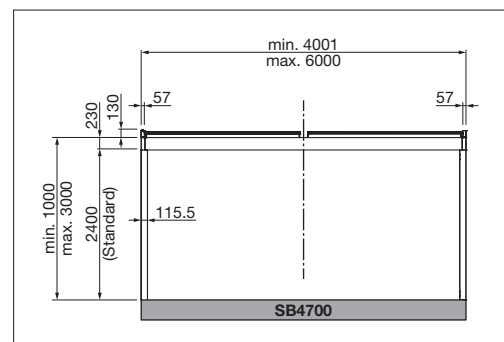

Stützhöhe
max. 277 cm

max. 62 km/h
bis 150 km/h in geschlossenem Zustand (Lamellen)
mit Seitenverglasung (max. 15 m²)

max. 50 km/h
mit Seitenbeschattung

TP6500 Seitenansicht

TP6500 Frontansicht (2 Dachmodule)