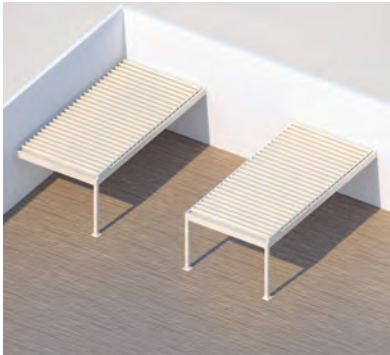

Dachvariante Hardtop