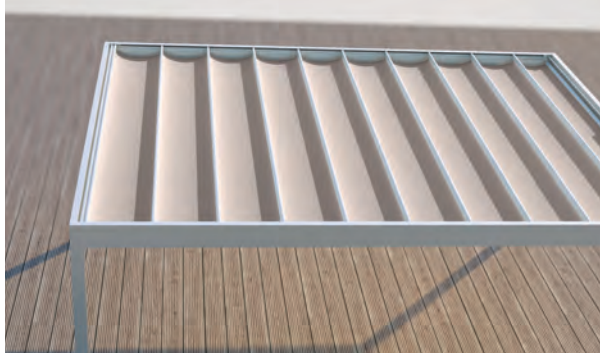

Dachvariante Softtop

Patentiertes Kettensystem

- Elegante Sonnen- und Regenschutzlösung
- Grosse Dimensionen bis 36 m² mit nur 4 Stützen
- Filigrane korrosionsbeständige Aluminiumkonstruktion im kubischen Design
- Modulares Pergola-System mit zwei Dachvarianten: Neigbare Aluminium-Lamellen bis 115° (Hardtop), patentierte Faltmarkise mit wasserdichtem PVC-Tuch (Softtop)
- Das Patent gewährt eine schlanke Bauweise mit hoher Windstabilität
- Vielfältige Montagemöglichkeiten: frei stehend, Wand- oder Eckmontage
- Serienmässiger Motorenantrieb
- Integrierter Wasserablauf durch die Stützen
- Optionen: integrierte, dimmbare LED-Beleuchtung in den Lamellen (TP6500); aufsteckbare, dimmbare LED-Beleuchtung am Wasserkanal (direkt/indirekt); schiebbare Seiten- und Frontverglasung; Aluminium-Systemboden SB4700 (I.S.L.A. Concept)

TP6100 Softtop NEW

 min. 200 cm
max. 500 cm

 min. 200 cm
max. 600 cm

 Stützenhöhe
max. 277 cm

 CLASS 4
max. 62 km/h
mit Seitenverglasung (max. 15 m²)

 CLASS 3
max. 50 km/h
mit Seitenbeschattung

Technische Massangaben in Millimeter

TP6100 Seitenansicht (Detail Tuchbahnhof)

Dachvariante Hardtop

Geführte Entwässerung

LED-Beleuchtung

TP6500 Hardtop

min. 200 cm
max. 600 cm*

min. 200 cm
max. 600 cm

*ab 401 cm mit 2 Dachmodulen