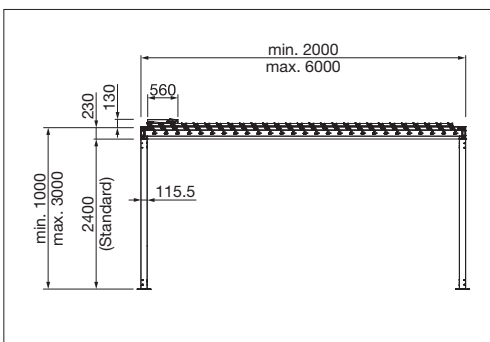

TP6100 Softtop NEW

 min. 200 cm
max. 500 cm

 min. 200 cm
max. 600 cm

 Stützenhöhe
max. 277 cm

 CLASS 4
max. 62 km/h
mit Seitenverglasung (max. 15 m²)

 CLASS 3
max. 50 km/h
mit Seitenbeschattung

Technische Massangaben in Millimeter

TP6100 Seitenansicht (Detail Tuchbahnhof)

Dachvariante Hardtop

Geführte Entwässerung

LED-Beleuchtung

TP6500 Hardtop

min. 200 cm
max. 600 cm*

min. 200 cm
max. 600 cm

*ab 401 cm mit 2 Dachmodulen

Stützhöhe
max. 277 cm

max. 62 km/h
bis 150 km/h in geschlossenem Zustand (Lamellen)
mit Seitenverglasung (max. 15 m²)

max. 50 km/h
mit Seitenbeschattung

TP6500 Seitenansicht

TP6500 Frontansicht (2 Dachmodule)