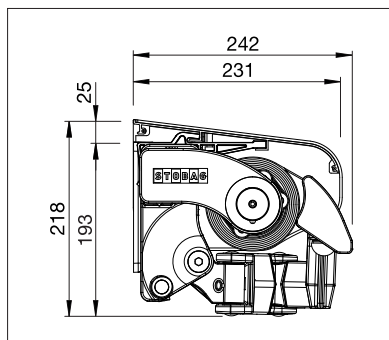

min. 180 cm
max. 700 cm

min. 150 cm
max. 300 cm

max. 50 km/h

max. 39 km/h
bei 300 cm Ausladung

Technische Massangaben in Millimeter

Wandmontage mit Schutzdach

Deckenmontage

EN 13561