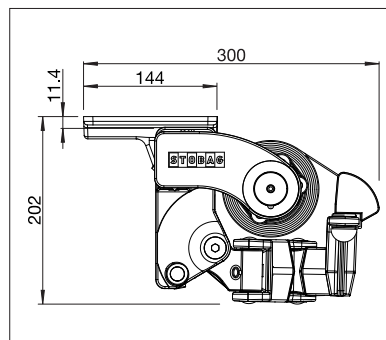

info@suwi.ch

www.suwi.ch

STOBAG

AZUR SG2400

Wandmontage mit Schutzdach

Dachsparrenmontage

- Stabile und preiswerte 4-kant-Tragrohr-Markise
- Markiseneigung von 1° bis 60° einstellbar
- Verschiedene Montagemöglichkeiten an die Wand, unter die Decke oder an den Sparren
- Variable Konsolenposition
- Auswahl verschiedener Konsolentypen
- Optionales Schutzdach erhältlich
- Optionales Volant sorgt für zusätzlichen Schatten und ist ein optischer Schutz für die Markisenarme
- Elegantes und zeitloses Design

min. 180 cm
max. 700 cm

min. 150 cm
max. 300 cm

max. 50 km/h

max. 39 km/h
bei 300 cm Ausladung

Technische Massangaben in Millimeter

Wandmontage mit Schutzdach

Deckenmontage

EN 13561