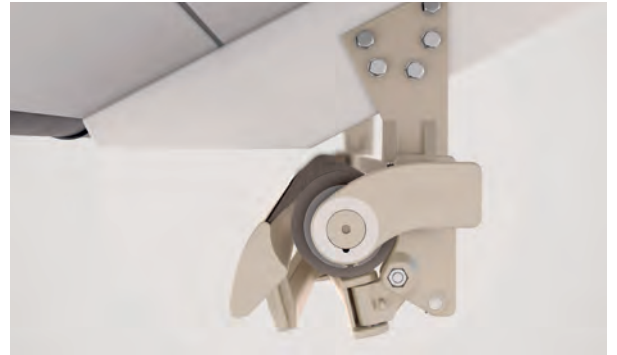

info@suwi.ch

www.suwi.ch

STOBAG

AZUR SG2400

Wandmontage mit Schutzdach

Dachsparrenmontage

- Stabile und preiswerte 4-kant-Tragrohr-Markise
- Markiseneigung von 1° bis 60° einstellbar
- Verschiedene Montagemöglichkeiten an die Wand, unter die Decke oder an den Sparren
- Variable Konsolenposition
- Auswahl verschiedener Konsolentypen
- Optionales Schutzdach erhältlich
- Optionales Volant sorgt für zusätzlichen Schatten und ist ein optischer Schutz für die Markisenarme
- Elegantes und zeitloses Design

min. 180 cm
max. 700 cm

min. 150 cm
max. 300 cm

max. 50 km/h

max. 39 km/h
bei 300 cm Ausladung

Technische Massangaben in Millimeter

Wandmontage mit Schutzdach

Deckenmontage

EN 13561