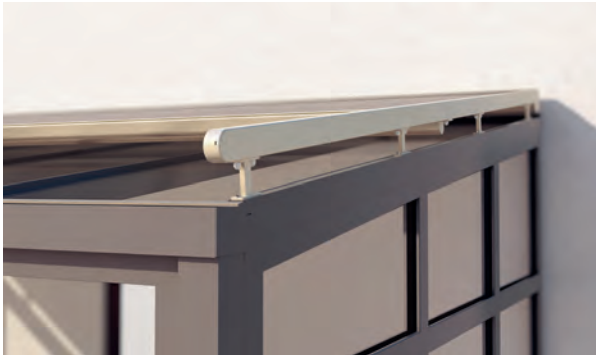

Befestigungshalter

PS4000 Rollenführung

- Selbsttragende Kastenkonstruktion
- Die geringen Konstruktionsabmessungen erlauben Montagen auf kleinste Fensterbereiche
- Hohe und kontinuierliche Tuchspannung in jeder Position
- Führungsschiene mit angebrachter Befestigungsnut für stufenlose Montage der Befestigungskonsolen
- Einfache, flexible Montage dank diverser Befestigungshaltern
- Leibungsmontage durch die Führungsschienen möglich
- Mit Rollenführung geringerer Verschleiss/Abrieb (PS4000)