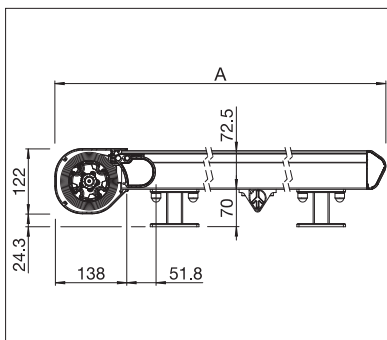

AIROMATIC PS4000 | PS4500

- Selbsttragende Kastenkonstruktion
- Die geringen Konstruktionsabmessungen erlauben Montagen auf kleinste Fensterbereiche
- Hohe und kontinuierliche Tuchspannung in jeder Position
- Führungsschiene mit angebrachter Befestigungsnut für stufenlose Montage der Befestigungskonsolen
- Einfache, flexible Montage dank diverser Befestigungshaltern
- Leibungsmontage durch die Führungsschienen möglich
- Mit Rollenführung geringerer Verschleiss/Abrieb (PS4000)

PS4000

min. 90 cm
max. 400 cm

min. 85 cm
max. 400 cm

CLASS 3
max. 50 km/h

PS4500

min. 90 cm
max. 550 cm

min. 80 cm
max. 600 cm

CLASS 3
max. 50 km/h

Technische Massangaben in Millimeter

PS4000

EN 13561

REGISTRIERUNG
ERFORDERLICH

COLOURS

Entdecken Sie die vielfältigen Möglichkeiten bei der Auswahl der Gestellfarben.

FABRICS

Wählen Sie aus einem reichhaltigen Angebot von Stoffen und Farben.

ELECTRICS

Mehr Komfort durch die Automatisierung, Steuerungs- und Beleuchtungssysteme.

Mehr Informationen auf www.stobag.com