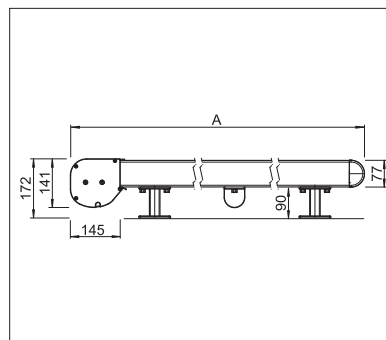

PS4500

EN 13561

REGISTRIERUNG
ERFORDERLICH

COLOURS

Entdecken Sie die vielfältigen Möglichkeiten bei der Auswahl der Gestellfarben.

FABRICS

Wählen Sie aus einem reichhaltigen Angebot von Stoffen und Farben.

ELECTRICS

Mehr Komfort durch die Automatisierung, Steuerungs- und Beleuchtungssysteme.

Mehr Informationen auf www.stobag.com