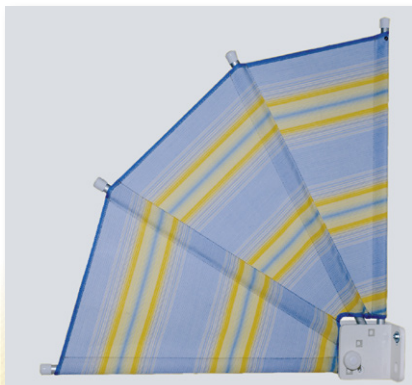

Wandklappschild WKS

SonnenTuch AG

Wandklappschirm WKS

Aufklappbarer Schutz vor Sonne, Wind und unerwünschten Blicken.

- leicht abklappbar
- freie Sicht jederzeit möglich
- attraktive, wetterfeste Bespannung in Markisenqualität
- obere und untere Position mit Feststellknopf automatisch arretierbar

Masse

1000 x 1000 mm, 1250 x 1250 mm,
1500 x 1500 mm, 1750 x 1750 mm,
2000 x 2000 mm, 2250 x 2250 mm

Lieferumfang

Wandklappschirm mit Gestänge aus solidem, pulverbeschichtetem Alurohr, für Wandmontage, mit Feststellknopf links oder rechts montierbar, bespannt mit Stoff aus Sonnentuch-Kollektionen.

Optional erhältlich

Schutzhülle mit Reissverschluss, Spezialwinkel für seitliche Wandmontage.

Farben Metallteile

- weiss RAL 9010

Verkauf ausschliesslich über den Fachhandel. **Ihr Sonnentuch-Partner:**

SUWI Storenbau AG www.suwi.ch
Vogelsangstrasse 13 8307 Effretikon
+41 52 343 54 54 info@suwi.ch