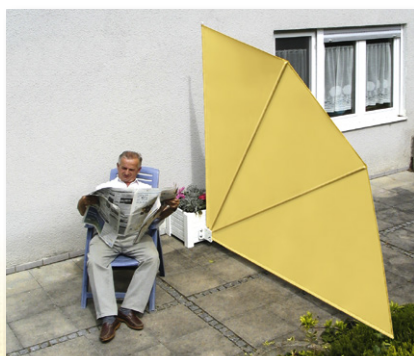

Wandklappschirm WKS

Aufklappbarer Schutz vor Sonne, Wind und unerwünschten Blicken.

- leicht abklappbar
- freie Sicht jederzeit möglich
- attraktive, wetterfeste Bespannung in Markisenqualität
- obere und untere Position mit Feststellknopf automatisch arretierbar

Masse

1000 x 1000 mm, 1250 x 1250 mm,
1500 x 1500 mm, 1750 x 1750 mm,
2000 x 2000 mm, 2250 x 2250 mm

Lieferumfang

Wandklappschirm mit Gestänge aus solidem, pulverbeschichtetem Alurohr, für Wandmontage, mit Feststellknopf links oder rechts montierbar, bespannt mit Stoff aus Sonnentuch-Kollektionen.

Optional erhältlich

Schutzhülle mit Reissverschluss, Spezialwinkel für seitliche Wandmontage.

Farben Metallteile

- weiss RAL 9010

Verkauf ausschliesslich über den Fachhandel. **Ihr Sonnentuch-Partner:**

SUWI Storenbau AG www.suwi.ch
Vogelsangstrasse 13 8307 Effretikon
+41 52 343 54 54 info@suwi.ch

Sonnentuch AG Sonnenschutz-Systeme www.sonnentuch.ch

Bedastrasse 13 CH-9200 Gossau Fon +41 71 388 70 50 info@sonnentuch.ch

Juni 2020 Technische Änderungen und Druckfehler vorbehalten.