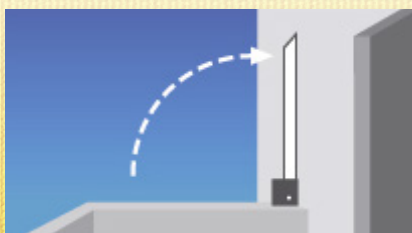

Wandklappschild WKS

SonnenTuch AG

Wandklappschirm WKS

Aufklappbarer Schutz vor Sonne, Wind und unerwünschten Blicken.

- leicht abklappbar
- freie Sicht jederzeit möglich
- attraktive, wetterfeste Bespannung in Markisenqualität
- obere und untere Position mit Feststellknopf automatisch arretierbar

Masse

1000 x 1000 mm, 1250 x 1250 mm,
1500 x 1500 mm, 1750 x 1750 mm,
2000 x 2000 mm, 2250 x 2250 mm

Lieferumfang

Wandklappschirm mit Gestänge aus solidem, pulverbeschichtetem Alurohr, für Wandmontage, mit Feststellknopf links oder rechts montierbar, bespannt mit Stoff aus Sonnentuch-Kollektionen.

Optional erhältlich

Schutzhülle mit Reissverschluss, Spezialwinkel für seitliche Wandmontage.

Farben Metallteile

- weiss RAL 9010

Verkauf ausschliesslich über den Fachhandel. **Ihr Sonnentuch-Partner:**

SUWI Storenbau AG www.suwi.ch
Vogelsangstrasse 13 8307 Effretikon
+41 52 343 54 54 info@suwi.ch