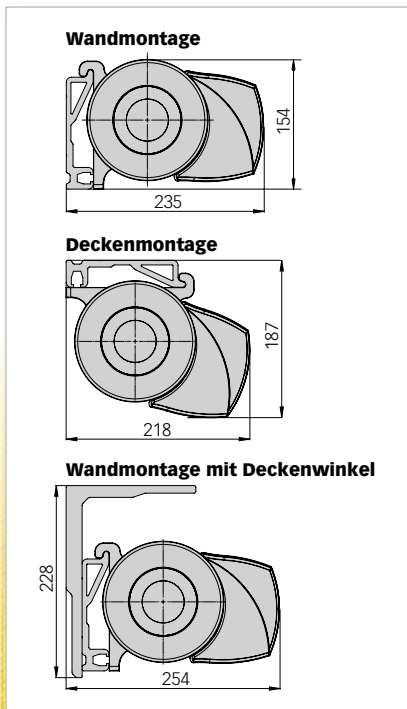

Die hochwertige Kassettenmarkise vereint Design mit Kraft und Eleganz mit Robustheit. Sie kommt auch in der maximalen Dimension von **5000 x 3000 mm** mit nur einem Paar Gelenkarmen aus, ohne Beeinträchtigung der Tuchspannung. Am Objekt ist sie dank identischem Design mit der grösser dimensionierten Rocca 400 (6000 x 4000 mm) kombinierbar.

- geeignet für Terrassen und Balkone
- einfache und schnelle Montage an Wand oder Decke
- robuste Gelenkarme mit hoher Spannkraft und einzigartigem dualem Kugellagersystem
- präzise Neigungsverstellung mittels Stellschraube

Masse und Neigungsverstellung

min. Breite/Ausladung: 1900 mm/1500 mm
max. Breite/Ausladung: 5000 mm/3000 mm

Neigung mit Motor:

Wand-/Deckenmontage 6–60°/18–60°
Decke mit Deckenwinkel 6–60°

Neigung mit Getriebe:

Wand-/Deckenmontage 6–30°/18–50°
Decke mit Deckenwinkel 6–30°

Lieferumfang

Kassettenmarkise aus stranggepresstem Aluminium, mit Stahlrohrwalze Ø 78 mm, Aluminium-Ausfallprofil, Gelenkarmen, Konsolen, Stoff aus Sonnentuch-Kollektionen. Bei Ausführung mit Getriebe: Getriebe mit variablem Endanschlag (verhindert falsches Aufrollen), Kurbelstange bis 1600 mm.

Optional erhältlich

Elektroantriebe, Wandtaster, Funkmotoren, Funksender, Sonnen-, Wind- und Regensensoren, Konsolenprofil, Deckenwinkel.

Farben Metallteile

- weiss RAL 9016
- weissaluminium RAL 9006
- optional: Sonderfarbe