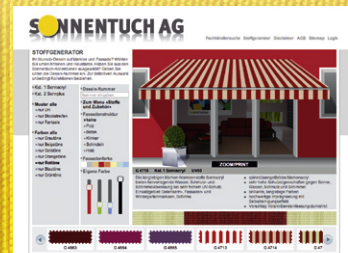

Stoffgenerator auf www.sonnentuch.ch

Sonnentuch AG Sonnenschutz-Systeme www.sonnentuch.ch

Bedastrasse 13 CH-9200 Gossau Fon +41 71 388 70 50 info@sonnentuch.ch

Juli 2020 Technische Änderungen und Druckfehler vorbehalten.