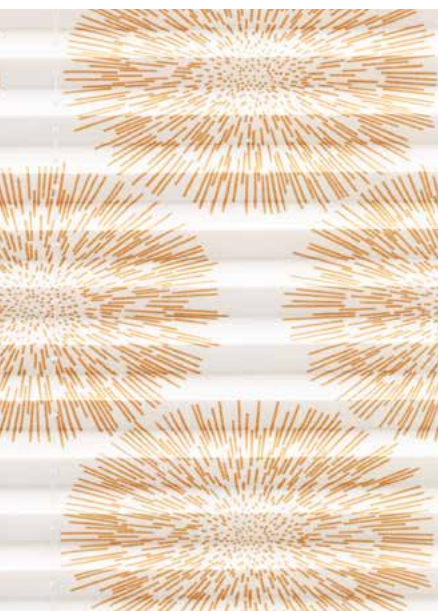

SINUS 2-4461

LILYA 2-4426

JOY 2-4477

IVY 2-4399

XIRA 4-4482

MAPS 3-4338

GALA 3-4434

WENN NATUR AUF MODE TRIFFT:
DAS FLORALE DESSIN LILYA IN TREN-
DIGEN VIOLETT-TÖNEN SCHAFFT
EINE ELEGANTE, FEMININE ATMOS-
PHÄRE.