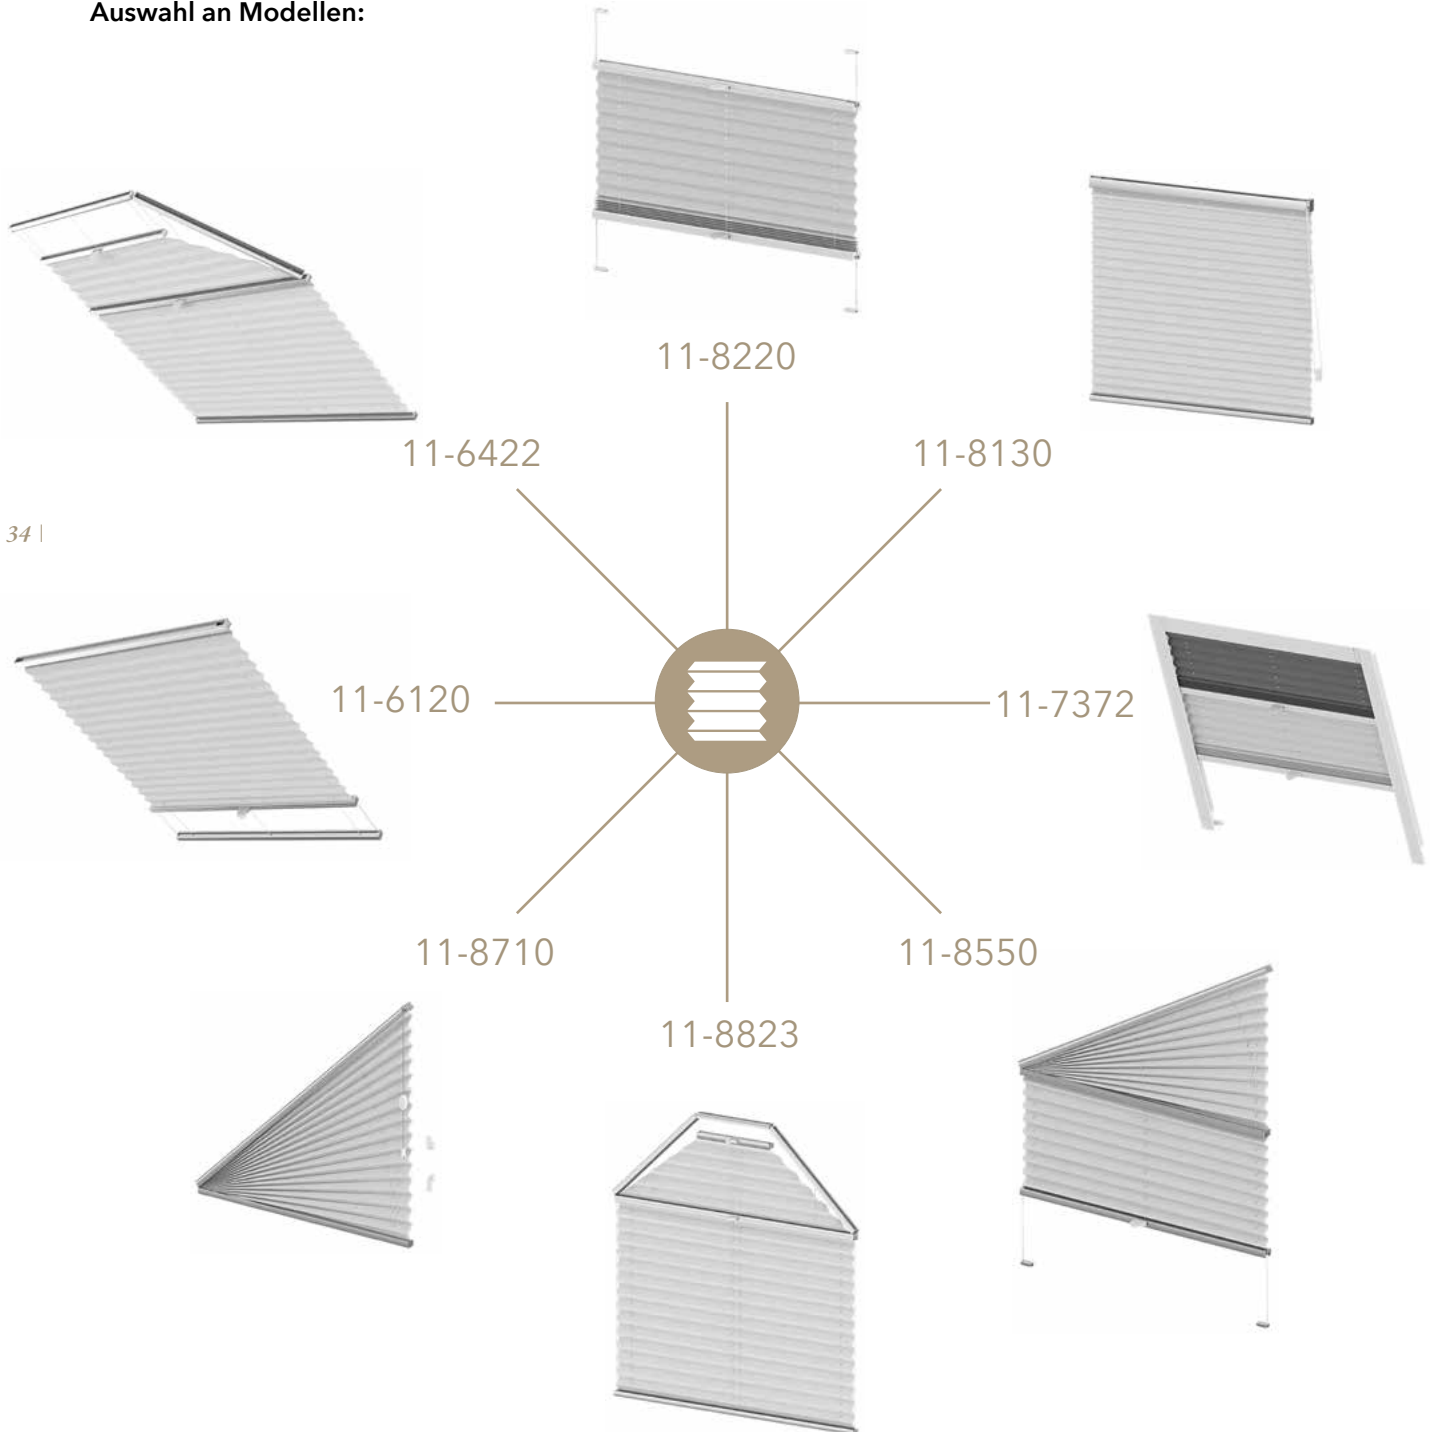

Modell	11-8130, freihängend
Behang	YOTO BO, 3-4512, hellgrau
Montage	Wand

TAG-/NACHT-ANLAGEN KÖNNEN
BLICKE LENKEN, LICHTEIFALL
STEUERN, ABDUNKLUNG ERZEU-
GEN - INDIVIDUELL ZU JEDER
TAGESZEIT.

Das Dessin SINUS BO und das farblich passende
Uni-Gewebe sind in der Tag-/Nacht-Anlage in einer
Technik kombiniert. Je nach Wunsch sorgt dies
für Abwechslung in der Optik oder für die richtige
Funktion.

| 33

Modell	11-7370, gespannt
Behang	SINUS BO, 4-4511, TANO, 1-4181
Montage	Dachfenster

ÜBERSICHT MODELLVARIANTEN

Für jedes Fenster der passende Plisse-Vorhang

Fenster gibt es in den unterschiedlichsten Formen und Grössen. MHZ Plisse-Vorhänge sind die Experten für alle Fensterformen, die in jeder Architektur eingesetzt werden. Millimeter-

genaue Massarbeit, technisches Know-how und handwerkliches Können verbinden sich bei MHZ Plisse-Vorhängen zu einem perfekt passenden Produkt.

Auswahl an Modellen:

FREI VERSCHIEBBARE ANLAGEN

Montagemöglichkeiten bei Modell 11-8220

Die gespannte Anlage 11-8220 ist eine perfekte MHZ Technik. Frei verschiebbar von oben oder unten ist Ihr Sicht- und Sonnenschutz immer dort, wo Sie ihn gerade benötigen. So können Sie sich vor Einblicken schützen und gleichzeitig genü-