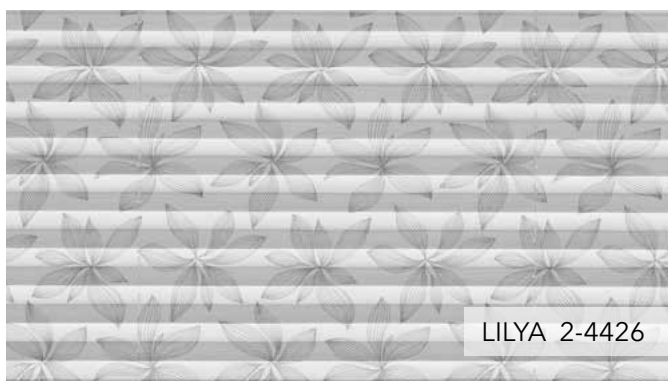

SINUS 2-4461

LILYA 2-4426