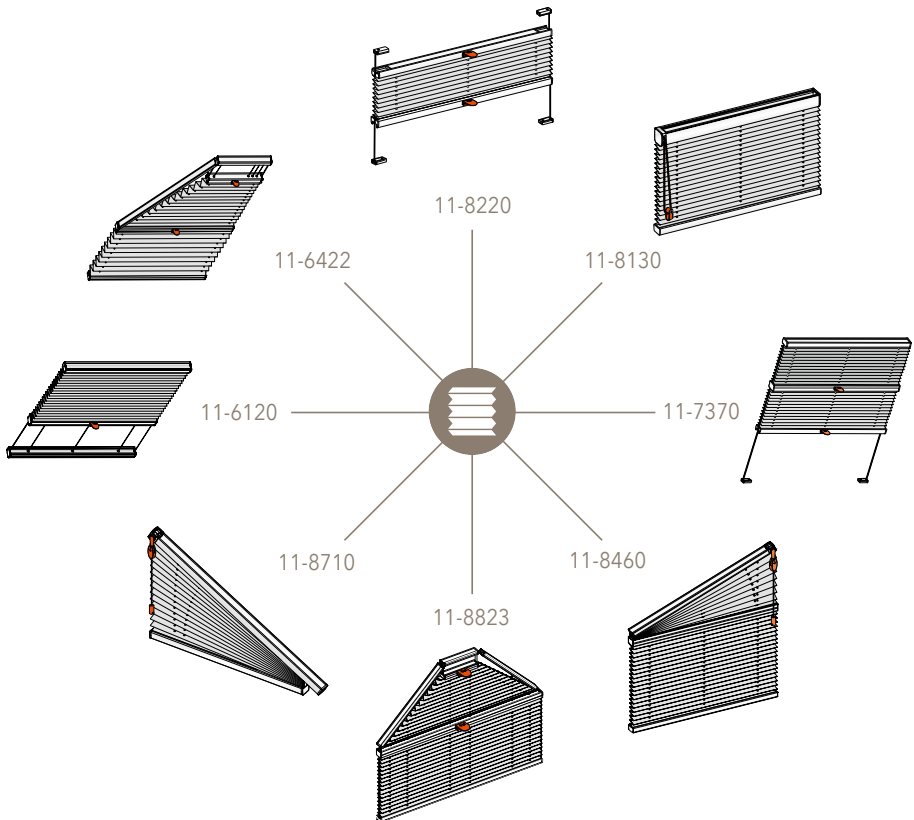

DIE PASSENDE LÖSUNG

Für alle Fensterformen

MHZ Plissee-Vorhänge sind die Allrounder für alle Fensterformen. Millimetergenaue Massarbeit ist die Basis für die individuelle Fertigung Ihres Plissees. Je nach Modell sind unsere Plissees mit Bediengriff, Schnurzug, Kettzug und Elektroantrieb lieferbar.

PERFEKTES DESIGN

Für Ihre Fenster

Dessin NOA 3-4384, weiss
Modell 11-8140 freihängend
Bedienung Elektroantrieb

RAUMGESTALTUNG

Mit spannenden Farbspielen

Dessin MANOLYA, 3-4469 grün/petrol
Modell 11-8220 verspannt
Bedienung Bediengriff, frei verschiebbar

Klebe-Set

Einfache und schnelle Anbringung auf die Glasscheibe mittels Klebeleisten. Die schmalen Klebprofile verhindern einen seitlichen Lichteinfall.

Weitere Montage- und Bedienvarianten finden Sie auf unserer Homepage.