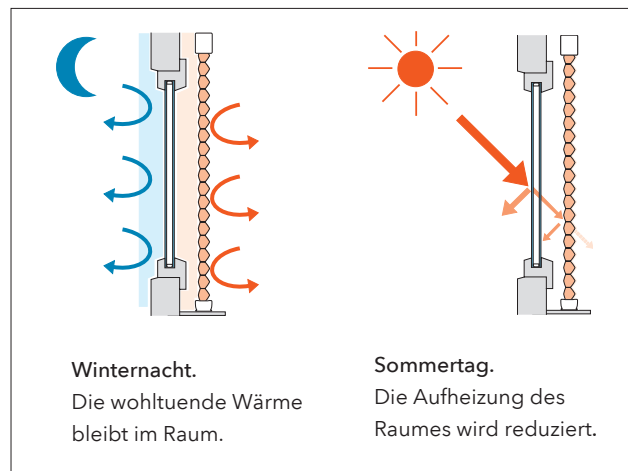

Berechnen Sie Ihre Energieeinsparung mit Hilfe des Energiesparrechners unter www.duette.de.

| 15

Schalldämpfung*. Für optimale Raumakustik.

Hochwirksam kann besonders bei der Qualität ARCHITELLA ELAN, die eine spezielle Konstruktion der Waben aufweist, Schall absorbiert werden. Ob in Wohnräumen oder Objekten wie Büros, Arztpraxen, Klassenzimmern und Seminarräumen etc.

Überall dort, wo der Schall im Raum gedämpft werden soll, wird der großflächige Einsatz von MHZ Waben-Plissees empfohlen. Im Gegensatz zu herkömmlichen Akustikmaßnahmen lässt sich das Waben-Plissee perfekt nachrüsten.

* 2011 wurde durch das Fraunhofer Institut die akustische Wirkung innenliegender Sonnenschutzsysteme in einer umfangreichen Studie geprüft. Dabei erreichte besonders die Qualität ARCHITELLA ELAN eine gute bis sehr gute Schallabsorption im Bereich der mittel- und hochfrequenten Töne.

MHZ Waben-Plissee | *Zusatznutzen im Überblick*

---

1. spart bis zu 12 % Heizenergie
   - reduziert die Wärmeaufnahme an Fenstern um bis zu 78 %
   - dämpft Schall im Raum bis zu 45 % und wird von Raumakustikern empfohlen
2. ---