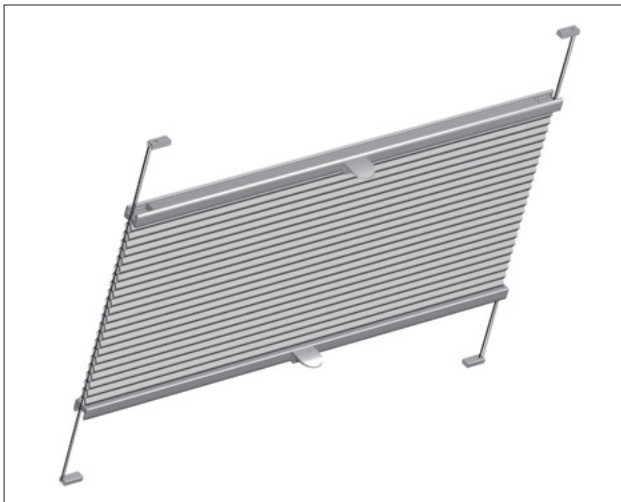

MHZ WABEN-PLISSEE | *Durchdachte Lösungen für Dachfenster*

Hohe Ansprüche. Konsequenz umgesetzt.

Waben-Plissees fürs Dachfenster müssen ganz besondere Erwartungen erfüllen. Neben den ästhetischen Ansprüchen gilt es auch, physikalischen Herausforderungen, wie starkem Sonnenlicht und extremen Temperaturschwankungen, gewachsen zu sein. Alle Stoffe aus der MHZ Waben-Plissee-Kollektion sind im Dachfenster uneingeschränkt einsetzbar.

Wird eine Abdunklungsfunktion bevorzugt, weil z.B. im Schlafzimmer wohltuende Dunkelheit erwünscht ist, können die Abdunklungsqualitäten

DUOTONE Blackout mit einer großen Farbpalette, ELAN Blackout und VANTAGE Blackout in klassischen Wohnfarben eingesetzt werden.

Für eine sehr gute Verdunklung empfehlen wir eine Kombination von Seitenführungsschienen, die einen starken Lichteinfall an der Seite verhindern.

Dachfenster-Modell 11-7220 mit Spannschnüren, Behang frei verschiebbar.