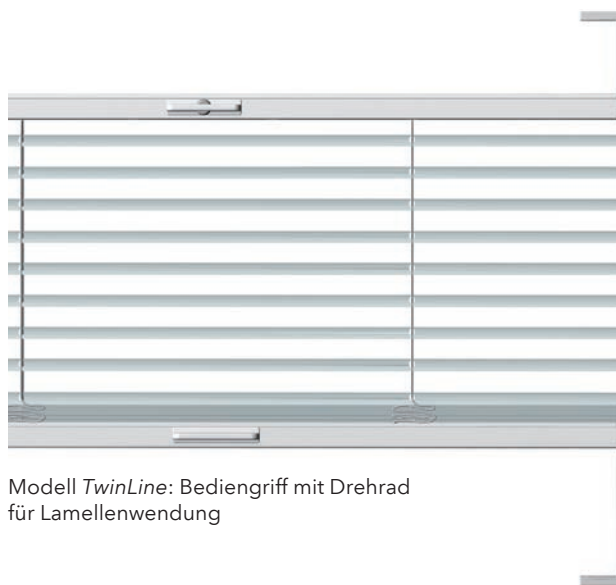

Modell *TwinLine*: Bediengriff mit Drehrad für Lamellenwendung

| 17

MHZ Horizontal-Jalousien bieten eine Vielzahl technischer Feinheiten. Die wichtigsten sind einfache Montage, komfortable Bedienvarianten und stets optimale Lichtmodulation und perfekter Sichtschutz.

MHZ Horizontal-Jalousie | *Produktvorteile*

- flexible Lichtlenkung
- Farbakzente innerhalb eines Behangs möglich
- auch für schmale Fenster und Lichtbänder geeignet
- über 100 Farbstellungen und unterschiedlichste Oberflächenstrukturen