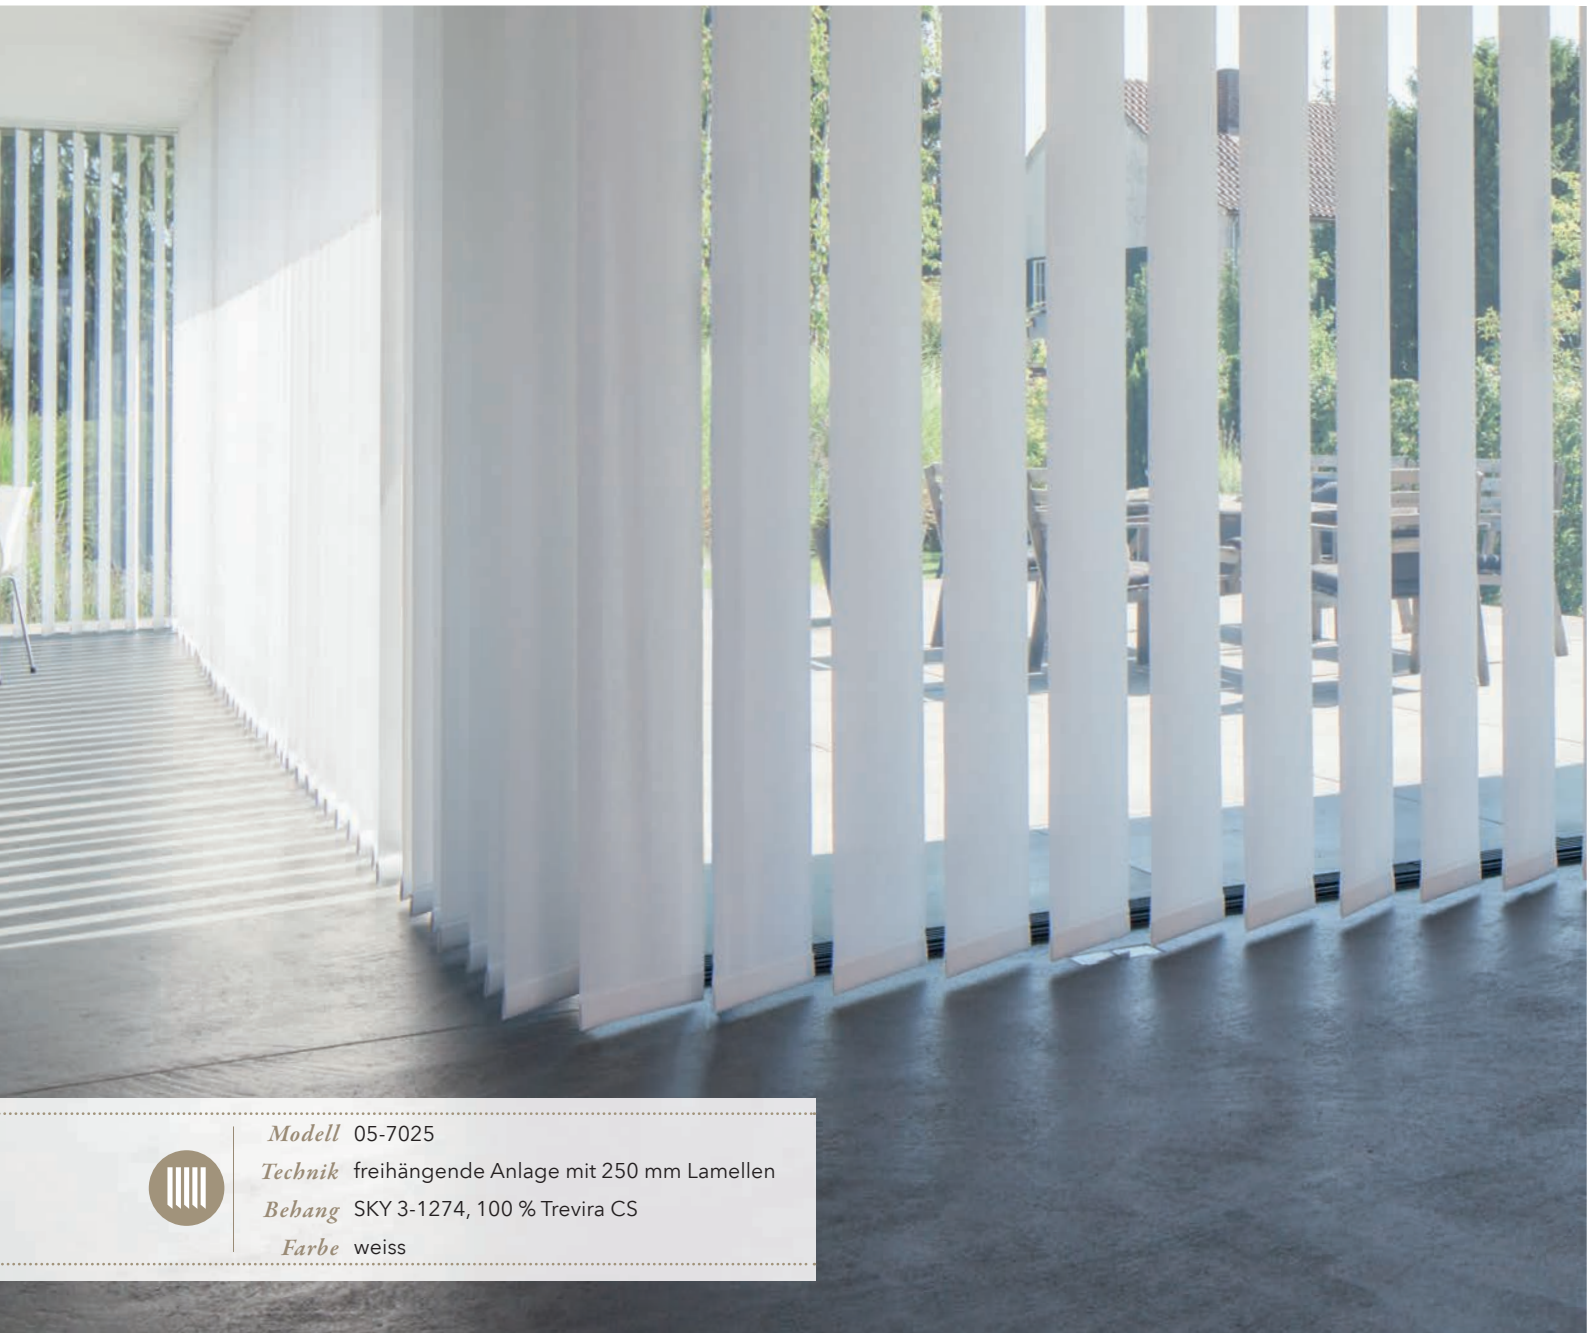

VERTIKAL-JALOUSIEN

Modell 05-7025

Technik freihängende Anlage mit 250 mm Lamellen

Behang SKY 3-1274, 100 % Trevira CS

Farbe weiss

Setzt auf Klarheit. Und Akzente.

Unsere Lösungen müssen nicht nur die hohen MHZ Qualitätsstandards erfüllen, sie müssen auch dauerhaft im Alltag überzeugen. MHZ Vertikal-Jalousien beweisen in anspruchsvollster Umgebung ihre Leistungsfähigkeit. Ursprünglich gedacht als Sicht- und Blendschutz in der modernen Kommunikations- und Arbeitswelt, bestechen sie durch

optimale Licht- und Sichtregulierung und überzeugen mit ihrer Leistungsfähigkeit auch im privaten Wohnbereich. Ästhetisch schön erlauben MHZ Vertikal-Jalousien feinste Lichtmodulation, sogar bei großen Fensterflächen, Türen, Oberlichtern, Sonderformen. Die Lamellen des Behangs können flexibel und individuell nach Sonnenstand und